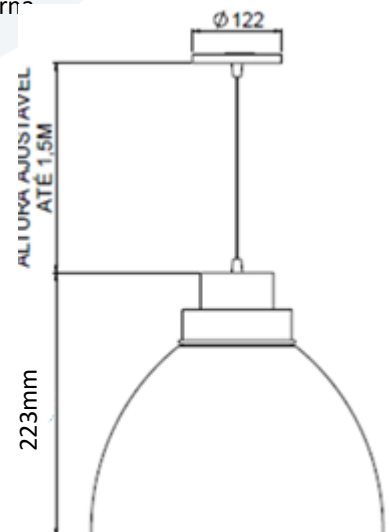

#### CARACTERÍSTICAS DE FUNCIONAMENTO:

CÓDIGO	100155-PPB30
FONTE DE LUZ	LAMP BULBO
POTÊNCIA	9W
FLUXO LED	565lm
FLUXO LUMINÁRIA*	565lm
TEMP DE COR	3000K
TENSÃO	100-240v
VIDA ÚTIL (HORAS)	25.000 (55°C)
IRC	>80
FATOR DE POTÊNCIA	>0.7
ÂNGULO DE ABERTURA	160°
GRAU DE PROTEÇÃO	IP20

#### DIMENSÕES:

**EVOLIGHT**<sup>®</sup>  
I L U M I N A Ç Ã O

DESCRIÇÃO:

FOTOMETRIA:

CARACTERÍSTICAS DE FUNCIONAMENTO:

GARANTIA:

APLICAÇÃO:

DIMENSÕES: